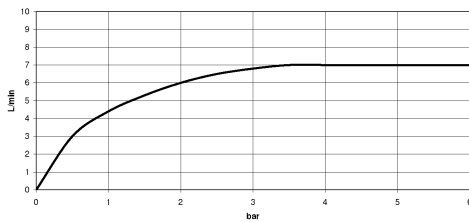

EDITION PRO Pomme de douche arrosoir à fixation murale FlowReduce 220 mm - Chrome

28 648 626

- saillie 450 mm
- jet pluie
- avec système anti-calcaire
- Ø de pomme de douche arrosoir 220 mm
- rosace Ø 60 mm
- raccord 1/2"
- débit maxi. 7 l/min
- avec fonction anti-gouttes
- Ce produit contribue au respect des exigences des systèmes d'évaluation des bâtiments écologiques, par exemple LEED®, BREEAM®, DGNB

	Chrome	28 648 626-00
	Noir mat	28 648 626-33
	Chrome brossé	28 648 626-93

EDITION PRO Pomme de douche arrosoir à fixation murale FlowReduce 220 mm - Chrome

28 648 626
mm [inches]

Diagramme de débit

Certificats