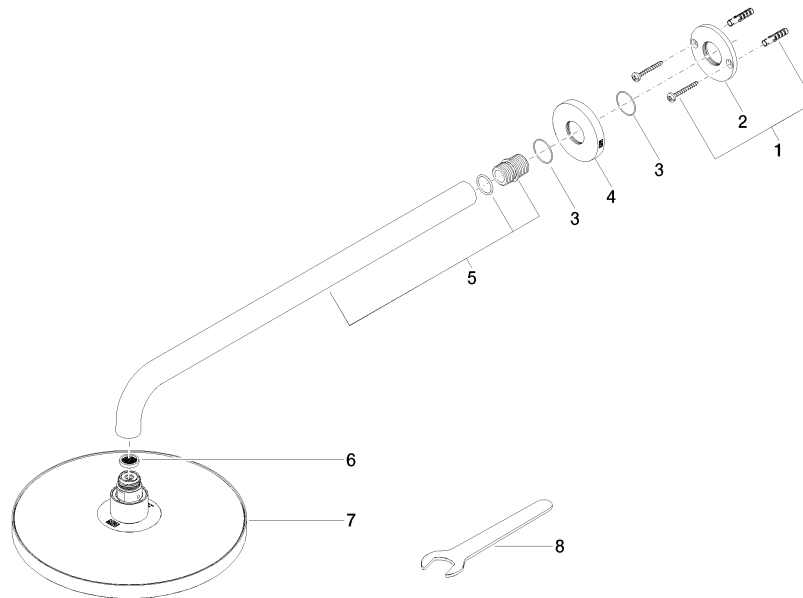

EDITION PRO Pomme de douche arrosoir à fixation murale FlowReduce 220 mm - Chrome

28 648 626

- saillie 450 mm
- jet pluie
- avec système anti-calcaire
- Ø de pomme de douche arrosoir 220 mm
- rosace Ø 60 mm
- raccord 1/2"
- débit maxi. 7 l/min
- avec fonction anti-gouttes
- Ce produit contribue au respect des exigences des systèmes d'évaluation des bâtiments écologiques, par exemple LEED®, BREEAM®, DGNB

	Chrome	28 648 626-00
	Noir mat	28 648 626-33
	Chrome brossé	28 648 626-93

EDITION PRO Pomme de douche arrosoir à fixation murale FlowReduce 220 mm - Chrome

28 648 626
mm [inches]

Diagramme de débit

Certificats

LGA_38655.

EDITION PRO Pomme de douche arrosoir à fixation murale FlowReduce 220 mm - Chrome

28 648 626

Les pièces pour les autres finitions peuvent être trouvées ici : Noir mat

Liste des pièces de rechange

N°	Article Numéro	Désignation	Fréquence de montage	Délai de livraison
1	04 30 31 032 00 90	set de fixation	1	2
2	09 17 20 120 90	patte de fixation	1	2
3	09 14 10 150 90	joint	2	2
4	09 27 97 015-00	rosace	1	10
5	90 11 03 070 00-00	tuyau	1	10
6	09 23 01 075 90	élément insérable	1	2
7	90 12 05 092 20-00	douche	1	10
8	90 30 09 069 00 90	clé à écrou	1	2