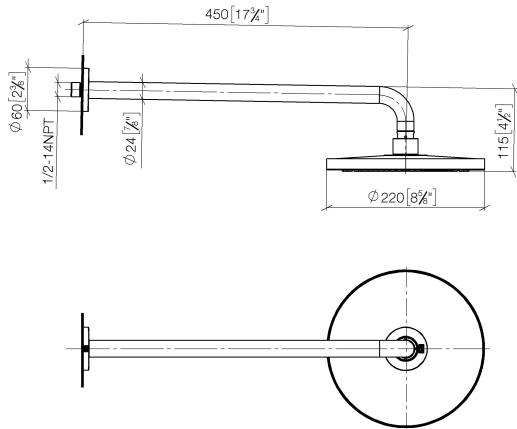

EDITION PRO Pomme de douche arrosoir à fixation murale FlowReduce 220 mm - Chrome

28 648 626

- saillie 450 mm
- jet pluie
- avec système anti-calcaire
- Ø de pomme de douche arrosoir 220 mm
- rosace Ø 60 mm
- raccord 1/2"
- débit maxi. 7 l/min
- avec fonction anti-gouttes
- Ce produit contribue au respect des exigences des systèmes d'évaluation des bâtiments écologiques, par exemple LEED®, BREEAM®, DGNB

	Chrome	28 648 626-00
	Noir mat	28 648 626-33
	Chrome brossé	28 648 626-93

EDITION PRO Pomme de douche arrosoir à fixation murale FlowReduce 220 mm - Chrome

28 648 626
mm [inches]

Diagramme de débit

Certificats

LGA_38655.

EDITION PRO Pomme de douche arrosoir à fixation murale FlowReduce 220 mm - Chrome

28 648 626

Les pièces pour les autres finitions peuvent être trouvées ici : Noir mat

Liste des pièces de rechange

N°	Article Numéro	Désignation	Fréquence de montage	Délai de livraison
1	04 30 31 032 00 90	set de fixation	1	2
2	09 17 20 120 90	patte de fixation	1	2
3	09 14 10 150 90	joint	2	2
4	09 27 97 015-00	rosace	1	10
5	90 11 03 070 00-00	tuyau	1	10
6	09 23 01 075 90	élément insérable	1	2
7	90 12 05 092 20-00	douche	1	10
8	90 30 09 069 00 90	clé à écrou	1	2